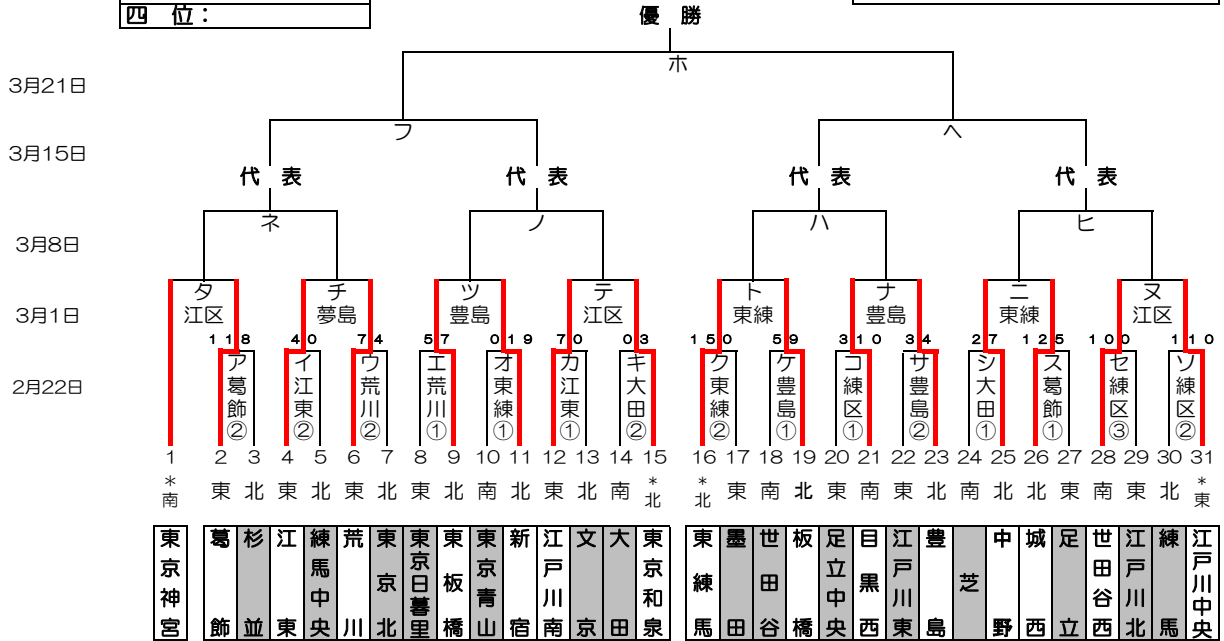

感謝の気持ちを“力”に換えて

大東建託カップ・リトルシニア関東連盟春季大会 2015年度 東東京支部春季大会 組み合わせ

優勝:
準優勝:
三位:
四位:

関東大会出場チーム：7チーム（隔年）

2015年度 東東京支部春季大会 敗者復活戦

開幕式： 4月3日（木）関東連盟合同開幕式（於：神宮球場）

予備日： 土曜日（春休み）、3月29日（日）、4月5日（日） 関東大会 4月12日（日）から開始

グラウンド： 江区（江戸川区営球場）、臨二（臨海第二）、江東（江東シニアG・夢の島）、荒川（荒川シニアG）
 葛飾（葛飾シニアG）、戸東（江戸川東シニアG）
 豊島（豊島シニアG）、練区（練馬区G）、東北（東京北シニアG）、東練（東練馬シニアG）
 大田（大田シニアG）