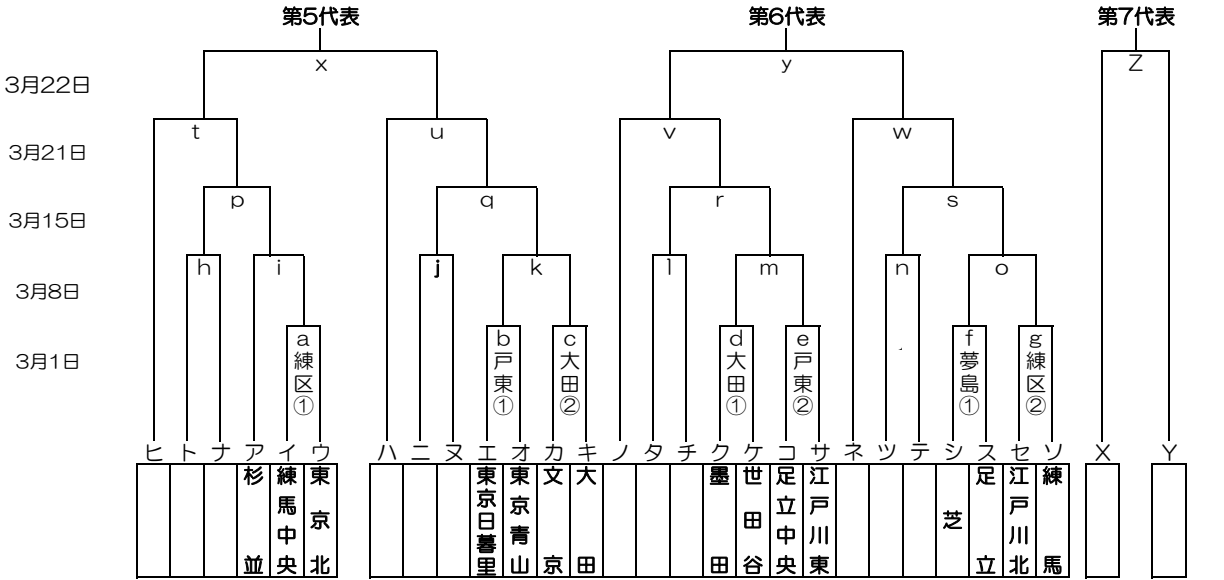

感謝の気持ちを“力”に換えて

大東建託カップ・リトルシニア関東連盟春季大会 2015年度 東東京支部春季大会 組み合わせ

優勝:
準優勝:
三位:
四位:

関東大会出場チーム：7チーム（隔年）

2015年度 東東京支部春季大会 敗者復活戦

開幕式： 4月3日（木）関東連盟合同開幕式（於：神宮球場）

予備日： 土曜日（春休み）、3月29日（日）、4月5日（日） 関東大会 4月12日（日）から開始

グラウンド： 江区（江戸川区営球場）、臨二（臨海第二）、江東（江東シニアG・夢の島）、荒川（荒川シニアG）
 葛飾（葛飾シニアG）、戸東（江戸川東シニアG）
 豊島（豊島シニアG）、練区（練馬区G）、東北（東京北シニアG）、東練（東練馬シニアG）
 大田（大田シニアG）