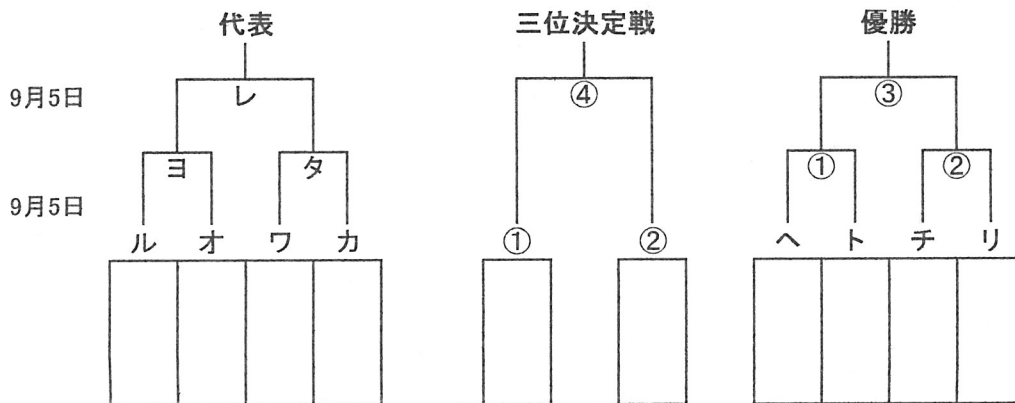

# 2016年度 城北ブロック秋季大会

「感謝の気持ちを”カ”に換えて」

東東京支部秋季大会は9月13日(日)より開始、関東大会は10月9日(日)より開始。  
 グランド： 豊：豊島G、練：練馬区G、板：板橋G、東北：東京北G、東：東練馬G、練中：練馬中央G  
 予備日： 8月30日(土)

( )内は当番

開催日		試合開始時間		
		9:00	11:00	13:00
第1日目	8月20日(土)	豊島グランド (中野) ニ・ハ	練馬区グランド (東板橋) ホ・イ・ロ	
第2日目	8月21日(日)	グランド ( ) ヘ・ト	グランド ( ) チ・リ	
第3日目	8月28日(日)	グランド ( ) ル・オ	グランド ( ) ヌ・ワ・カ	
第5日目	9月5日(日) 開幕式後	グランド ( ) ヨ・タ・レ	グランド ( ) ①・決勝戦・閉会式	グランド ( ) ②・三位決定戦