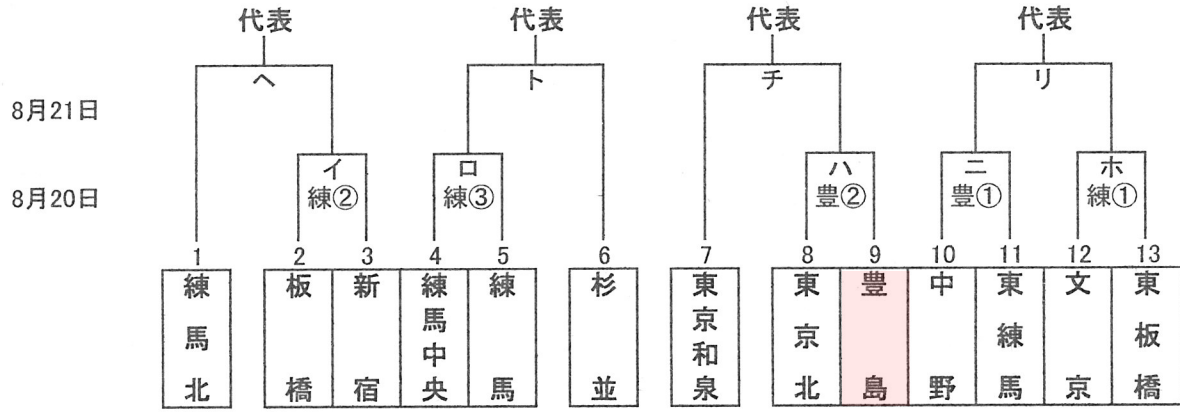

# 2016年度 城北ブロック秋季大会

「感謝の気持ちを”カ”に換えて」

東東京支部秋季大会は9月13日(日)より開始、関東大会は10月9日(日)より開始。  
 グランド： 豊：豊島G、練：練馬区G、板：板橋G、東北：東京北G、東：東練馬G、練中：練馬中央G  
 予備日： 8月30日(土)

( )内は当番

開催日		試合開始時間		
		9:00	11:00	13:00
第1日目	8月20日(土)	豊島グランド (中野) ニ・ハ	練馬区グランド (東板橋) ホ・イ・ロ	
第2日目	8月21日(日)	グランド ( ) ヘ・ト	グランド ( ) チ・リ	
第3日目	8月28日(日)	グランド ( ) ル・オ	グランド ( ) ヌ・ワ・カ	
第5日目	9月5日(日) 開幕式後	グランド ( ) ヨ・タ・レ	グランド ( ) ①・決勝戦・閉会式	グランド ( ) ②・三位決定戦