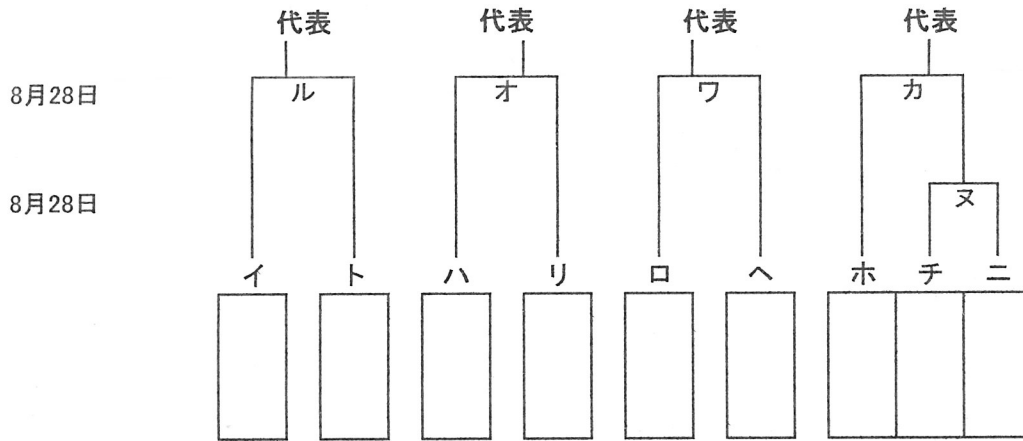

# 2016年度 城北ブロック秋季大会

「感謝の気持ちを”カ”に換えて」

東東京支部秋季大会は9月13日(日)より開始、関東大会は10月9日(日)より開始。  
 グランド： 豊：豊島G、練：練馬区G、板：板橋G、東北：東京北G、東：東練馬G、練中：練馬中央G  
 予備日： 8月30日(土)

( )内は当番

開催日		試合開始時間		
		9:00	11:00	13:00
第1日目	8月20日(土)	豊島グランド (中野) ニ・ハ	練馬区グランド (東板橋) ホ・イ・ロ	
第2日目	8月21日(日)	グランド ( ) ヘ・ト	グランド ( ) チ・リ	
第3日目	8月28日(日)	グランド ( ) ル・オ	グランド ( ) ヌ・ワ・カ	
第5日目	9月5日(日) 開幕式後	グランド ( ) ヨ・タ・レ	グランド ( ) ①・決勝戦・閉会式	グランド ( ) ②・三位決定戦